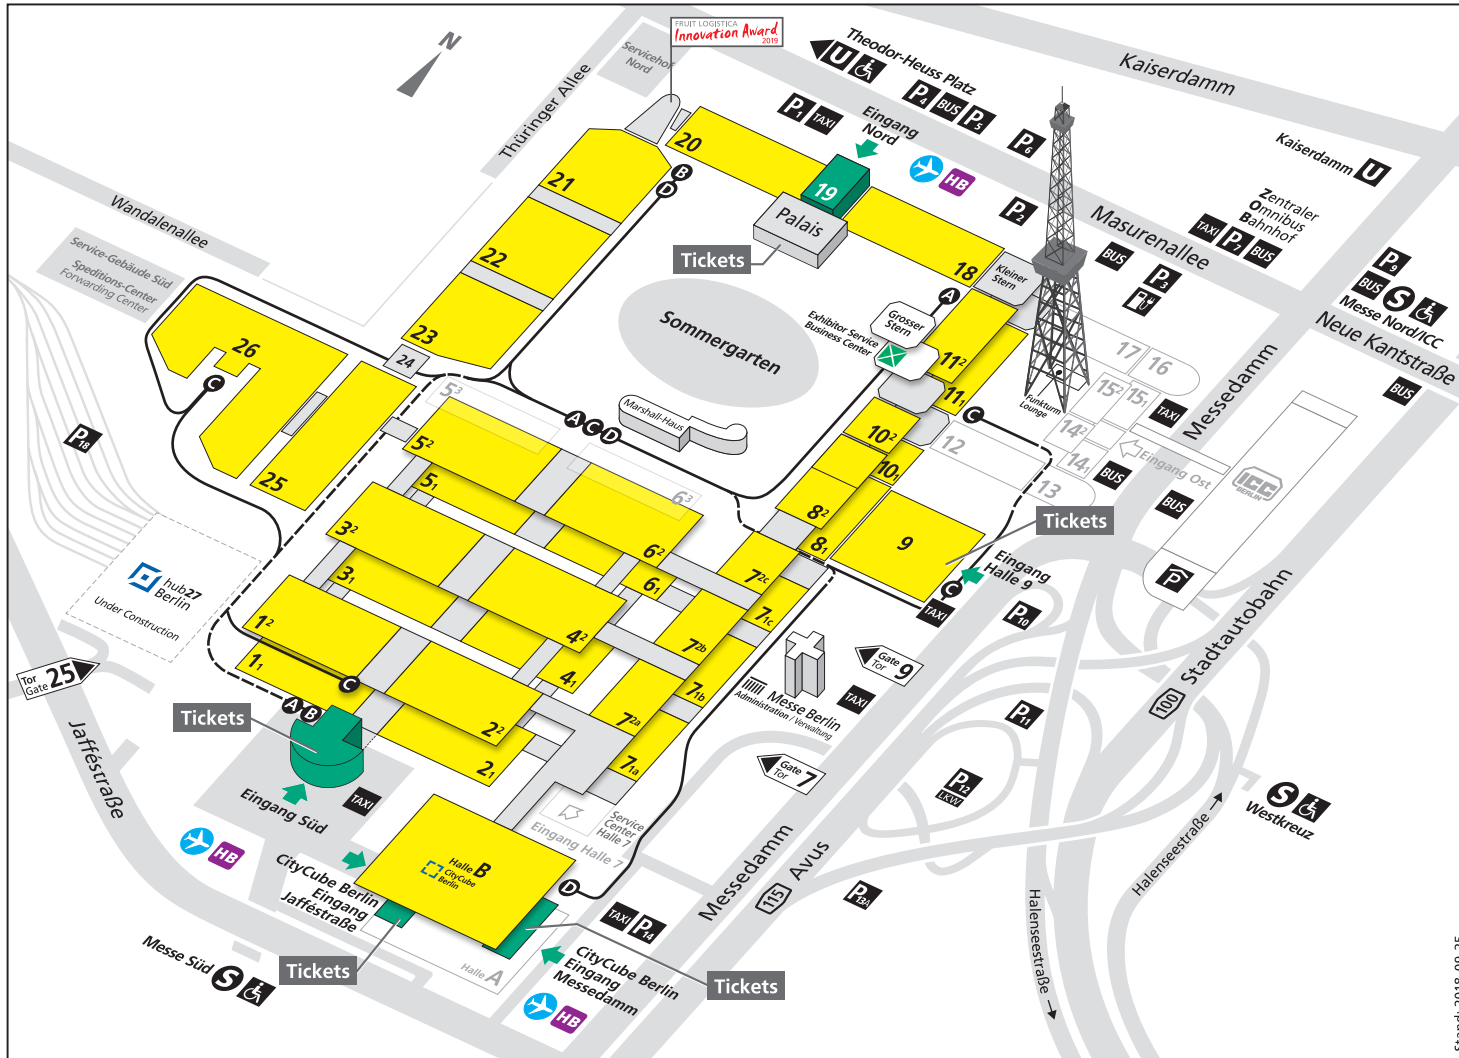

Geländeplan · FRUIT LOGISTICA
6.–8. Februar 2019

- Eingang CityCube Berlin
Eingang Halle 9
Eingang Süd
Eingang Nord
- Shuttle Service Flughafen Schönefeld/Tegel
- Hotel Bus Shuttle
- Geländeshuttle
- Exhibitor Service / Business Center