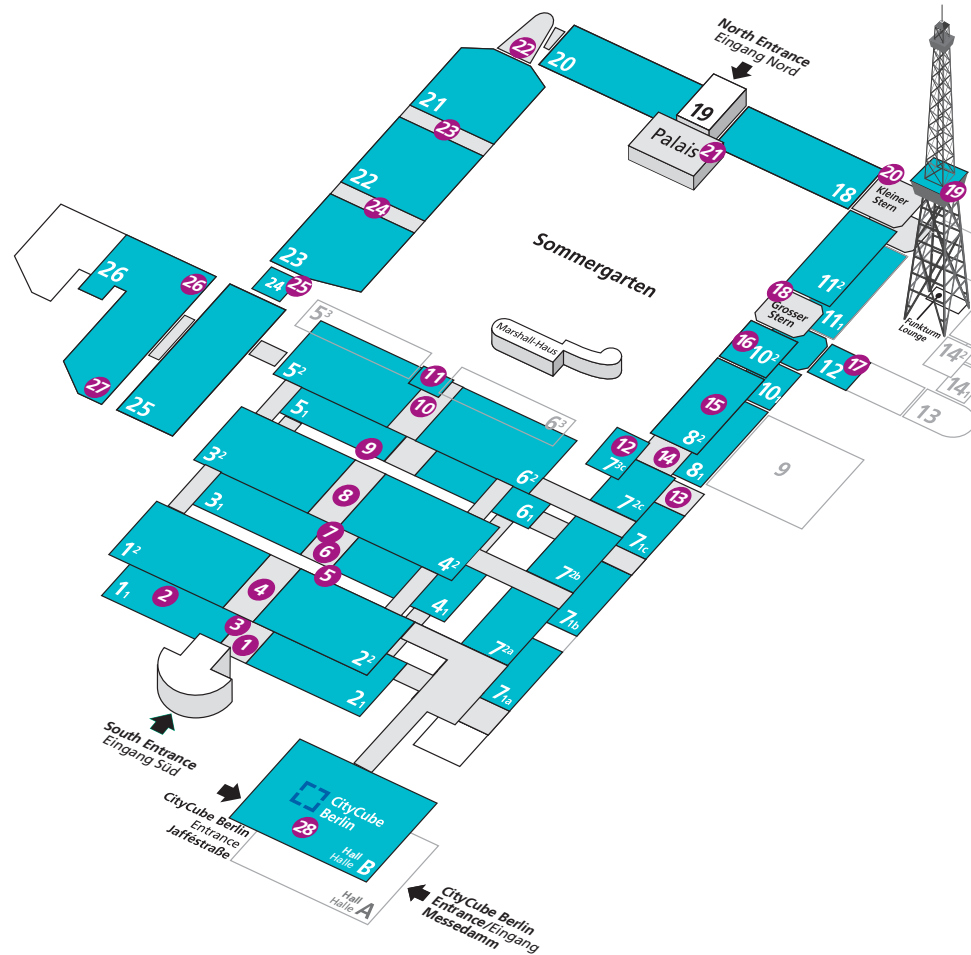

# FAIRGROUND CATERING

- |   |   |  |
|---|---|--|
| <p>1 Pizzeria • Bakery Shop Foyer 1.1/2.1</p> <p>2 Pecados Empanadas Hall 1.1</p> <p>3 Coffee Lounge Mezzanine level 1/2</p> <p>4 Bistro Brotzeit • Erdinger Pub, Foyer 1.2/2.2</p> <p>5 Pasta &amp; Burrito Passage way Hall 2.2/4.2</p> <p>6 Bistro Turculina Foyer 3.1/4.1</p> <p>7 Asia Bistro • Pretzel Bakery "Ditsch" Mezzanine level 3/4</p> <p>8 Bistro "Curry 22" • Ice Cream, Foyer 3.2/4.2</p> <p>9 Snack Station Outdoor Area Foyer 3.2/4.2</p> <p>10 Juice and Fruit Bar Foyer 5.2/6.2</p> <p>11 Restaurant "Bellevue" Mezzanine level 5.2/6.2<br/>Tel +49 30 3038 1980</p> | <p>12 Self Service Restaurant "Lunchbox" Hall 7.3c<br/>Tel +49 30 3038 1927</p> <p>13 Thai &amp; Sushi Foyer 7.1c/8.1</p> <p>14 Radeberger Lounge Foyer 7.2/8.2</p> <p>15 Tapas Girl Burger Hall 8.2</p> <p>16 Coffee &amp; Snacks Hall 10.2</p> <p>17 Restaurant Fruiteria Hall 12<br/>Tel. +49 30 3038-81204</p> <p>18 Bistro "Alt Berlin" • Brasserie &amp; Ice Cream<br/>Grosser Stern Level 2</p> <p>19 Funkturm Restaurant Tel +49 30 3038 2996</p> | <p>20 Original Currywurst • Coffee Lounge<br/>Kleiner Stern Level 2</p> <p>21 Snack Point Bagel Palais</p> <p>22 Kindl Lounge, Foyer 20/21</p> <p>23 Falafel&amp;Burger • Coffee Bar Foyer 21/22</p> <p>24 Coffee Bar • Thai Foyer 22/23</p> <p>25 Buffet Restaurant "Brandenburg"<br/>Hall 24 1<sup>st</sup> floor Tel. +49 30 3038 1912<br/>Bitburger Lounge Hall 24</p> <p>26 Turculina Hall 26</p> <p>27 Bayrische Stuben Hall 26</p> <p>28 Bistro CityCube Hall B</p> |
|---|---|--|