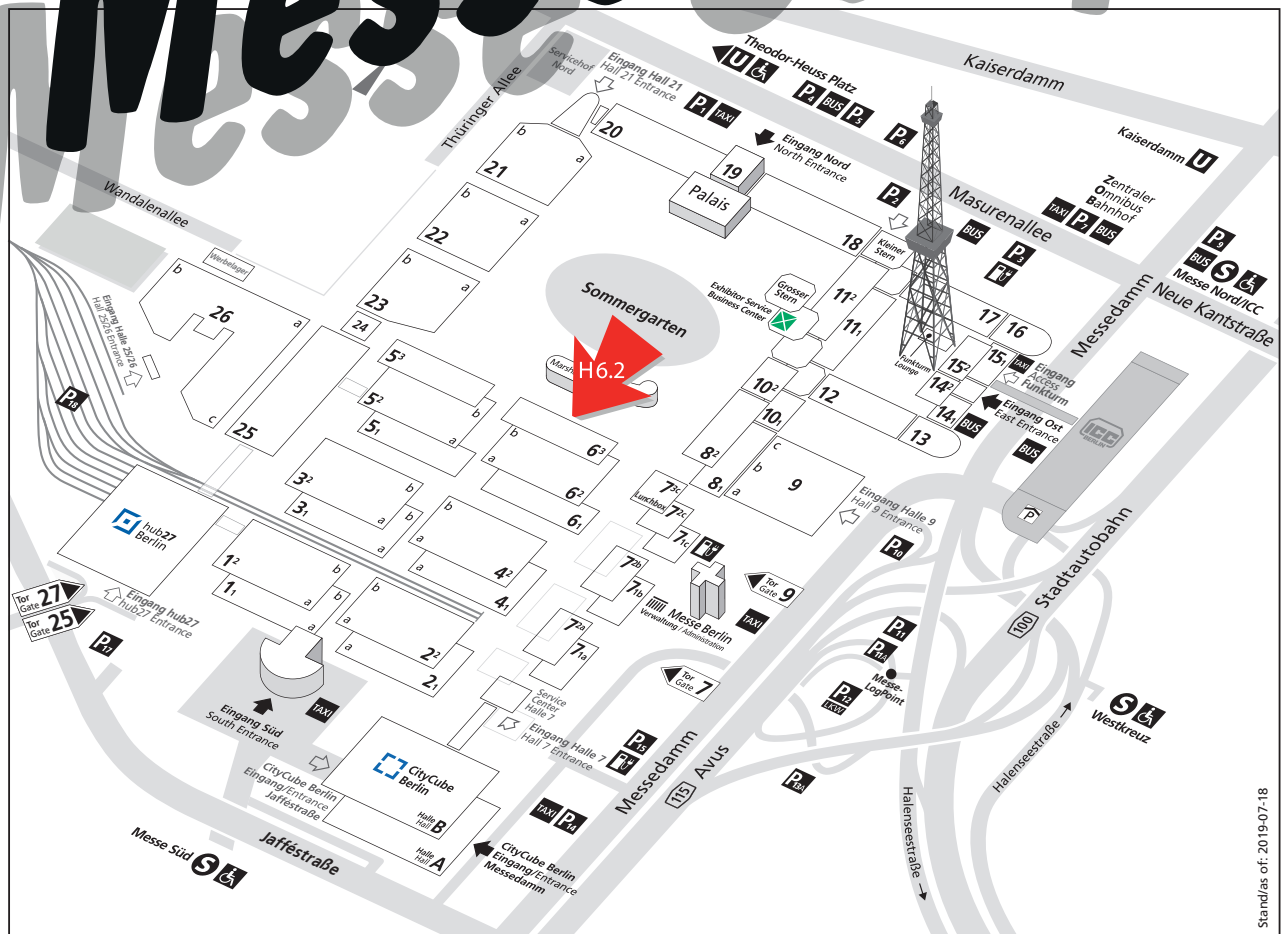

5|6|7 FEBRUAR 2020, BERLIN

Der Eingang des MesseShops befindet sich gegenüber dem Marshallhaus (Sommergarten) außerhalb der Halle 6.2

☎ / Fax 030-3038 5738

Öffnungszeiten/Openinghours

Sa. 01.02.2020 – 09.00-18.00 Uhr
 So. 02.02.2020 – 09.00-18.00 Uhr
 Mo. 03.02.2020 – 09.00-18.00 Uhr
 Di. 04.02.2020 – 09.00-18.00 Uhr
 Mi. 05.02.2020 – 09.00-18.00 Uhr
 Do. 06.02.2020 – 09.00-18.00 Uhr
 Fr. 07.02.2020 – 09.00-16.00 Uhr

Messe-shop

office supplies	Büroartikel
tools	Werkzeug
cleansing agent	Reinigungsmittel
catering utensil	Hotel- u. Gaststättenbedarf
coffee, wine, beer, softdrinks	Kaffee, Wein, Bier, Softdrinks
sweets, biscuits, savoury biscuits	Süßwaren, Salzgebäck
Personal hygiene	Hygieneartikel